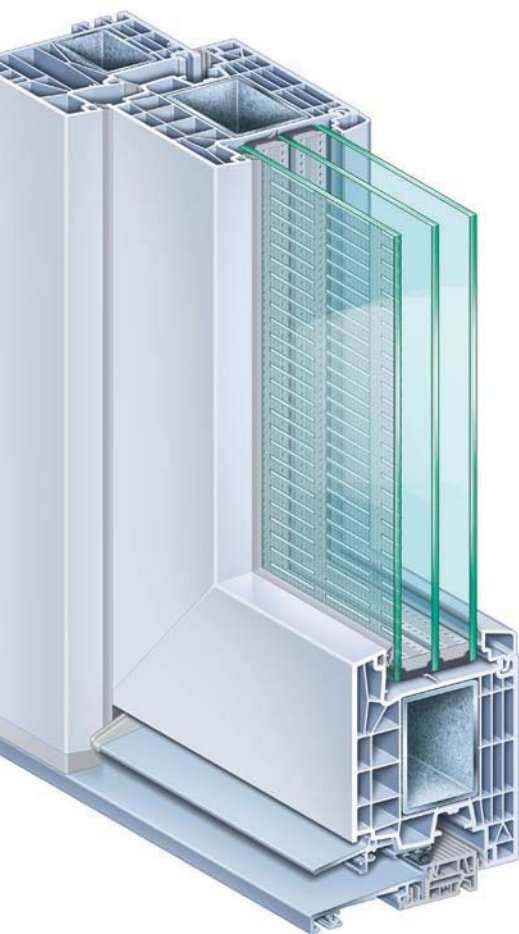

Exklusive
Haustüren

KÖMMERLING 88

Premium-Haustürsystem, innen öffnend.

KÖMMERLING®

IHRE EXKLUSIVE HAUSTÜR.

Mit dem Haustürsystem von KÖMMERLING 88 verleihen Sie Ihrem Haus einen unverwechselbaren Charakter und schaffen durch den Einbruchschutz ein Höchstmaß an Sicherheit. Hinzu kommt die barrierefreie, thermisch getrennte Schwelle für mehr Komfort und Wärmedämmung.

Für Ihre Individuellen Ansprüche.

Gestalten Sie Ihre Tür nach Ihren Vorstellungen. KÖMMERLING 88 bietet Ihnen dazu verschiedene Holzstrukturen, Uni- und Metallicfarben sowie Funktions-/Ornamentgläser, Haustürfüllungen und Zusatzausstattungen. Wie Sie sich auch entscheiden: Mit dem Haustürsystem KÖMMERLING 88 bereiten Sie Ihren Gästen immer einen freundlichen Empfang – mit Sicherheit.

KÖMMERLING 88

Premium-Haustürsystem mit zeitgemäßer Bautiefe von 88 mm.

- Zukunftsweisende 6-Kammer-Konstruktion mit maximal dimensionierter Stahlverstärkung und Schweißbeckverbinder für höhere Statik.
- Hohe Dichtheit durch doppelte Abdichtung zur thermisch getrennten, barrierefreien Haustürschwelle.
- Hohe Wärmedämmung und Einbruchschutz.
- Zusätzlicher Schlagregenschutz durch Aluminium-Wetterschenkel und Falzpad-Set.
- Schwellenverbinder für passgenauen Sitz und Abdichtung zur Haustürschwelle.
- Tiefer Glasfalz für moderne 3-fach Verglasungen, spezielle Funktionsgläser oder Haustürfüllungen bis 56 mm Dicke.
- Maximale Flügelgrößen:
Haustür einflügelig 1200 x 2400 mm
Haustür Stulpflügel 1000 x 2400 mm