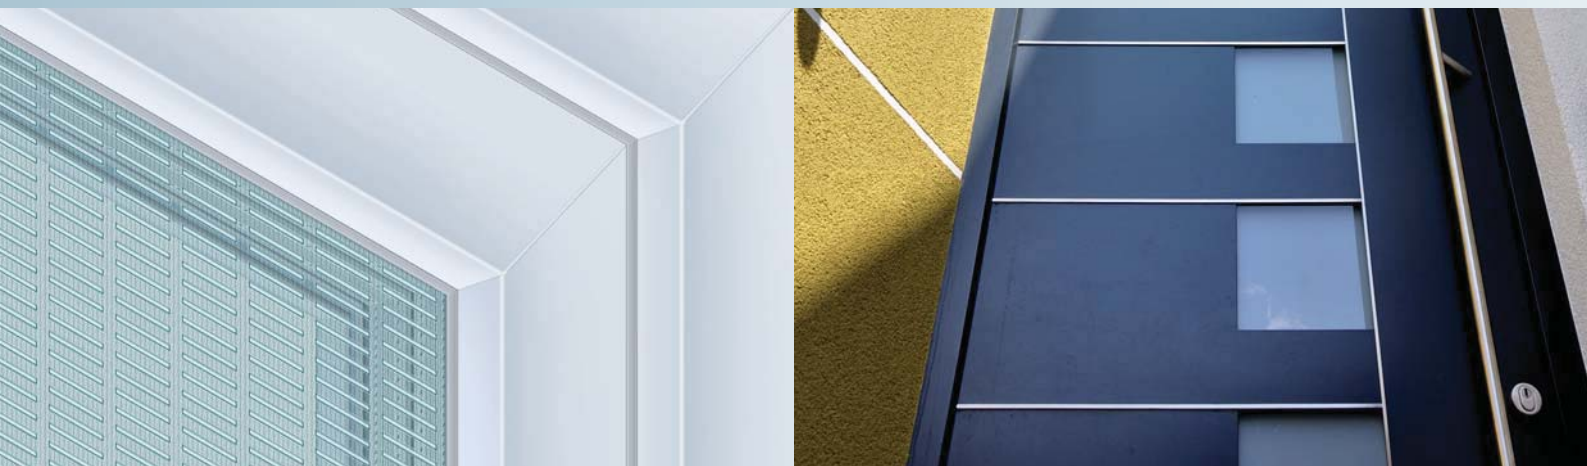

Exklusive
Haustüren

KÖMMERLING 88

Premium-Haustürsystem, innen öffnend.

KÖMMERLING®

IHRE EXKLUSIVE HAUSTÜR.

Mit dem Haustürsystem von KÖMMERLING 88 verleihen Sie Ihrem Haus einen unverwechselbaren Charakter und schaffen durch den Einbruchschutz ein Höchstmaß an Sicherheit. Hinzu kommt die barrierefreie, thermisch getrennte Schwelle für mehr Komfort und Wärmedämmung.

Für Ihre Individuellen Ansprüche.

Gestalten Sie Ihre Tür nach Ihren Vorstellungen. KÖMMERLING 88 bietet Ihnen dazu verschiedene Holzstrukturen, Uni- und Metallicfarben sowie Funktions-/Ornamentgläser, Haustürfüllungen und Zusatzausstattungen. Wie Sie sich auch entscheiden: Mit dem Haustürsystem KÖMMERLING 88 bereiten Sie Ihren Gästen immer einen freundlichen Empfang – mit Sicherheit.

KÖMMERLING 88

Premium-Haustürsystem mit zeitgemäßer Bautiefe von 88 mm.

- Zukunftsweisende 6-Kammer-Konstruktion mit maximal dimensionierter Stahlverstärkung und Schweißbeckverbinder für höhere Statik.
- Hohe Dichtheit durch doppelte Abdichtung zur thermisch getrennten, barrierefreien Haustürschwelle.
- Hohe Wärmedämmung und Einbruchschutz.
- Zusätzlicher Schlagregenschutz durch Aluminium-Wetterschenkel und Falzpad-Set.
- Schwellenverbinder für passgenauen Sitz und Abdichtung zur Haustürschwelle.
- Tiefer Glasfalz für moderne 3-fach Verglasungen, spezielle Funktionsgläser oder Haustürfüllungen bis 56 mm Dicke.
- Maximale Flügelgrößen:
Haustür einflügelig 1200 x 2400 mm
Haustür Stulpflügel 1000 x 2400 mm