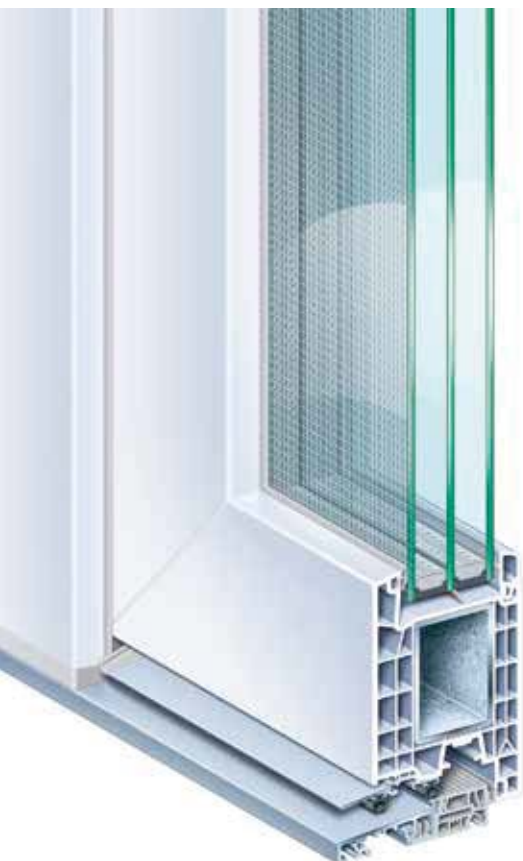

Die
Entdecker-
Tür!

KÖMMERLING 76

Haustürsystem innen öffnend

KÖMMERLING®

ENTDECKEN SIE MEHR LEBENSQUALITÄT.

Haustüren sind Teil Ihres Lebensraumes und Ihrer ganz persönlichen Wohngestaltung. Die Wahl des Haustürsystems sollte daher ihre volle Aufmerksamkeit erhalten. Mit KÖMMERLING 76 treffen Sie die richtige Entscheidung und steigern Ihre Lebensqualität.

Ihre Wunschtür.

Das Haustürsystem KÖMMERLING 76 bietet alle Voraussetzungen für hochwertige nach innen öffnende Haustüranlagen.

Das hochdämmende 5-Kammersystem schützt optimal vor Kälte und Wärme. KÖMMERLING 76 Haustüren weisen zudem eine hohe Basissicherheit auf. Die großdimensionierten Stahlverstärkungen bilden einen festen, geschlossenen Rahmen. Die Flügelecken sind durch verschweißte Eckverbinder verstärkt, die mit der Stahlverstärkung kraftschlüssig verbunden sind. Sie nehmen Biege- und Torsionskräfte auf – z.B. bei Aufbruchversuchen – und bauen sie über den gesamten umlaufenden Stahlrahmen wieder ab. Mit speziellen Beschlägen lässt sich die Sicherheit weiter steigern.

KÖMMERLING 76

Haustürsystem innen öffnend.

- Hochdämmendes Haustürsystem mit 76 mm Bautiefe – U-Mittelwert = 1,2 W/(m²K).
- 5-Kammer-Konstruktion mit maximal dimensionierter Stahlverstärkung und Schweißseckverbinder für höhere Statik.
- Hohe Dichtheit durch doppelte Abdichtung zur thermisch getrennten, barrierefreien Schwelle.
- Schwellenverbinder für passgenauen Sitz und Abdichtung zwischen Rahmen und Schwelle.
- Einsatz spezieller Funktionsgläser oder Haustürfüllungen bis 48 mm.
- Hoher Einbruchschutz – bis Widerstandsklasse RC 2 (WK 2).
- Maximale Flügelgrößen:
Haustür einflügelig 1200 x 2400 mm
Haustür Stulpflügel 1000 x 2400 mm