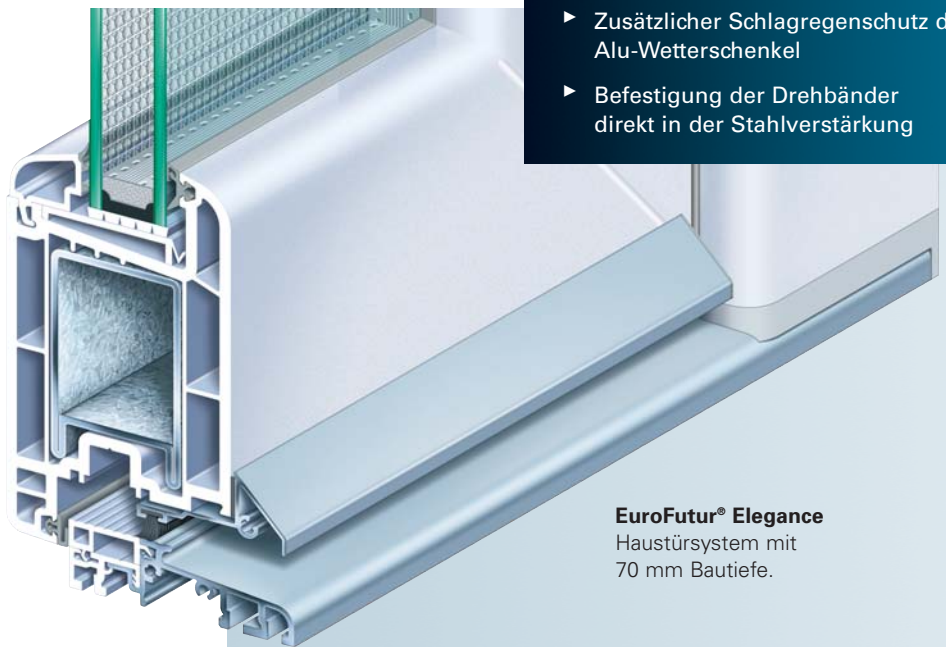

Die Flügelecken sind durch verschweißte Eckverbinder verstärkt, die mit der Stahlarmierung kraftschlüssig verbunden sind. Sie nehmen Biege- und Torsionskräfte auf – z. B. bei Aufbruchversuchen – und bauen sie über den gesamten umlaufenden Stahlrahmen wieder ab.

Die starken Beschlagteile sind profilmittig montiert und mit der Stahlarmierung fest verschraubt. Sie bilden eine vollständige Einheit. Mit speziellen Beschlägen lässt sich die Sicherheit weiter steigern.

Der tiefe Glasfalz nimmt Sicherheits- und Isolierverglasungen sowie Haustür-Füllungen bis 39 mm Dicke auf.

Das greenline-Zeichen steht für neue, bleifrei stabilisierte Profilvergeneration. Achten Sie darauf, wenn Sie etwas für sich und Ihre Umwelt tun wollen.

Gestaltungsvielfalt mit System

Es können ein- und mehrflügelige, nach innen oder außen öffnende Haustüren hergestellt werden – mit Oberlicht, wie auch mit Seitenteil.

Dank der thermoplastischen Formbarkeit sind auch Bögen nach Wunsch realisierbar. Rund-, Stich- und Spitzbögen in individuellen Kombinationen machen Elegance-Haustüren zu einer glänzenden Visitenkarte Ihres Hauses.

Haustürfüllungen können ganz individuell oder mit handelsüblichen Fertigfüllungen erfolgen.

Über lieferbare Holzstrukturen und Unifarben informiert Sie gerne Ihr Fensterbau-Fachbetrieb.

EuroFutur® Elegance
Haustürsystem mit
70 mm Bautiefe.

- Hochdämmender Profilquerschnitt mit 70 mm Bautiefe
   U_i -Wert = 1,7 W/(m²K), mit elegantem, abgerundetem Design
- Maximal dimensionierte Stahlverstärkung
- Einsatz spezieller Funktionsgläser oder Haustür-Füllungen bis 39 mm
- Zurückversetzte Glasleiste, für schönere Optik und leichte Reinigung
- Hohe Dichtheit durch doppelte Abdichtung mittels Boden- und Anschlagdichtung zur thermisch getrennten Bodenschwelle
- Zusätzlicher Schlagregenschutz durch Alu-Wetterschenkel
- Befestigung der Drehbänder direkt in der Stahlverstärkung